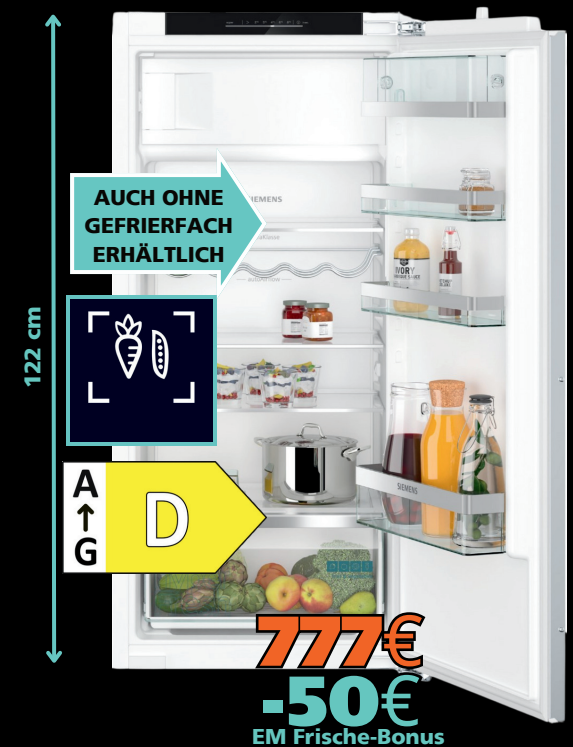

# 55 Jahre tele electric SIEMENS feiert mit!

bis zu **100€**  
EM Frische-Bonus\*

**10 Jahre**  
Kompressor  
Garantie

**KG39NEXBF**  
Kühlkombination

**KG36NEICF**  
Kühlkombination

**GS54NEWCV**  
Gefrierschrank

Modelltyp auch in anderen Einbaugrößen:  
88cm / 102,5cm / 178cm

**KI42LEDD1**  
Einbaukühlschrank

**1177€**

**847€**

**1097€**

**727€**