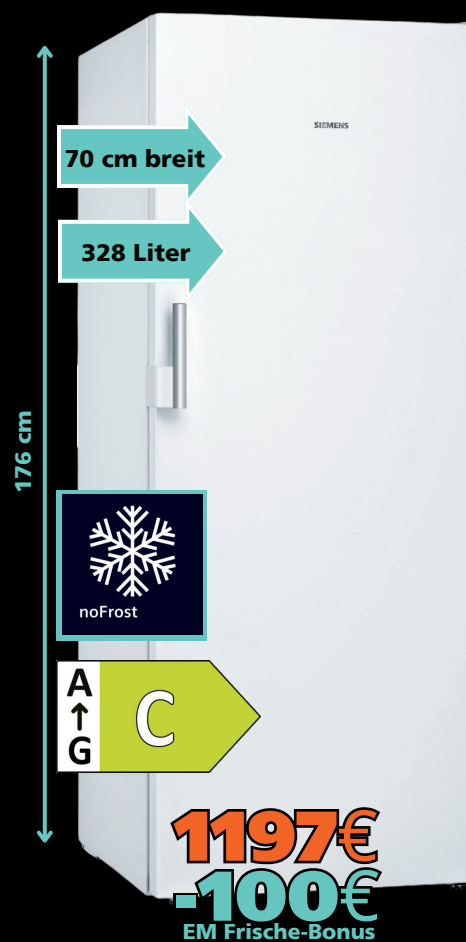

# 55 Jahre tele electric SIEMENS feiert mit!

bis zu **100€**  
EM Frische-Bonus\*

**10 Jahre**  
Kompressor  
Garantie

**KG39NEXBF**  
Kühlkombination

**KG36NEICF**  
Kühlkombination

**GS54NEWCV**  
Gefrierschrank

Modelltyp auch in anderen Einbaugrößen:  
88cm / 102,5cm / 178cm

**KI42LEDD1**  
Einbaukühlschrank

**1177€**

**847€**

**1097€**

**727€**